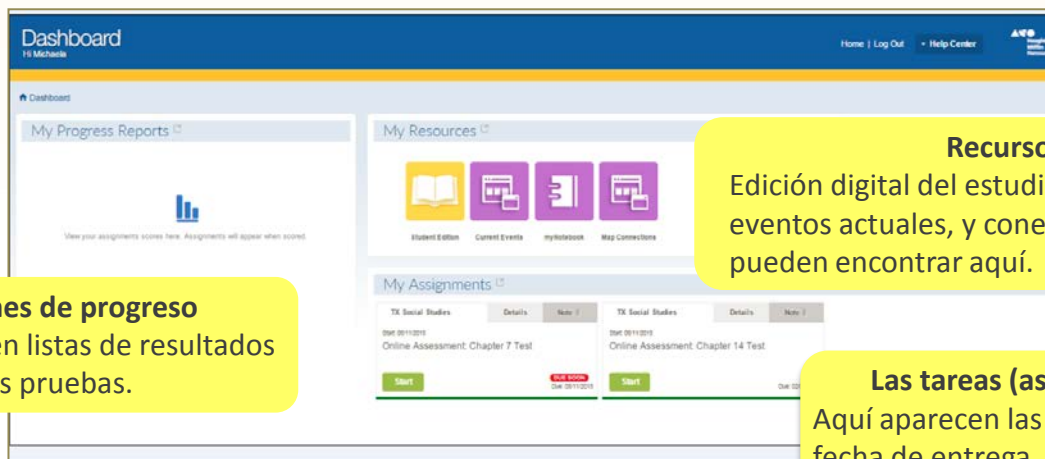

El nombre de usuario para su hijo/hija \_\_\_\_\_, es:

- **Nombre de Usuario:** \_\_\_\_\_
- **Contraseña:** \_\_\_\_\_

**Siga estos pasos para tener el acceso de los materiales en línea y asignaciones:**

1. Vaya a [my.hrw.com](http://my.hrw.com)
2. Entre su nombre de usuario y contraseña.
3. Haga click a la palabra: **Login**

Cuando esté registrado en el sistema, aparecerá el tablero de su hijo/hija.

**Informes de progreso**  
Aquí aparecen listas de resultados para todas las pruebas.